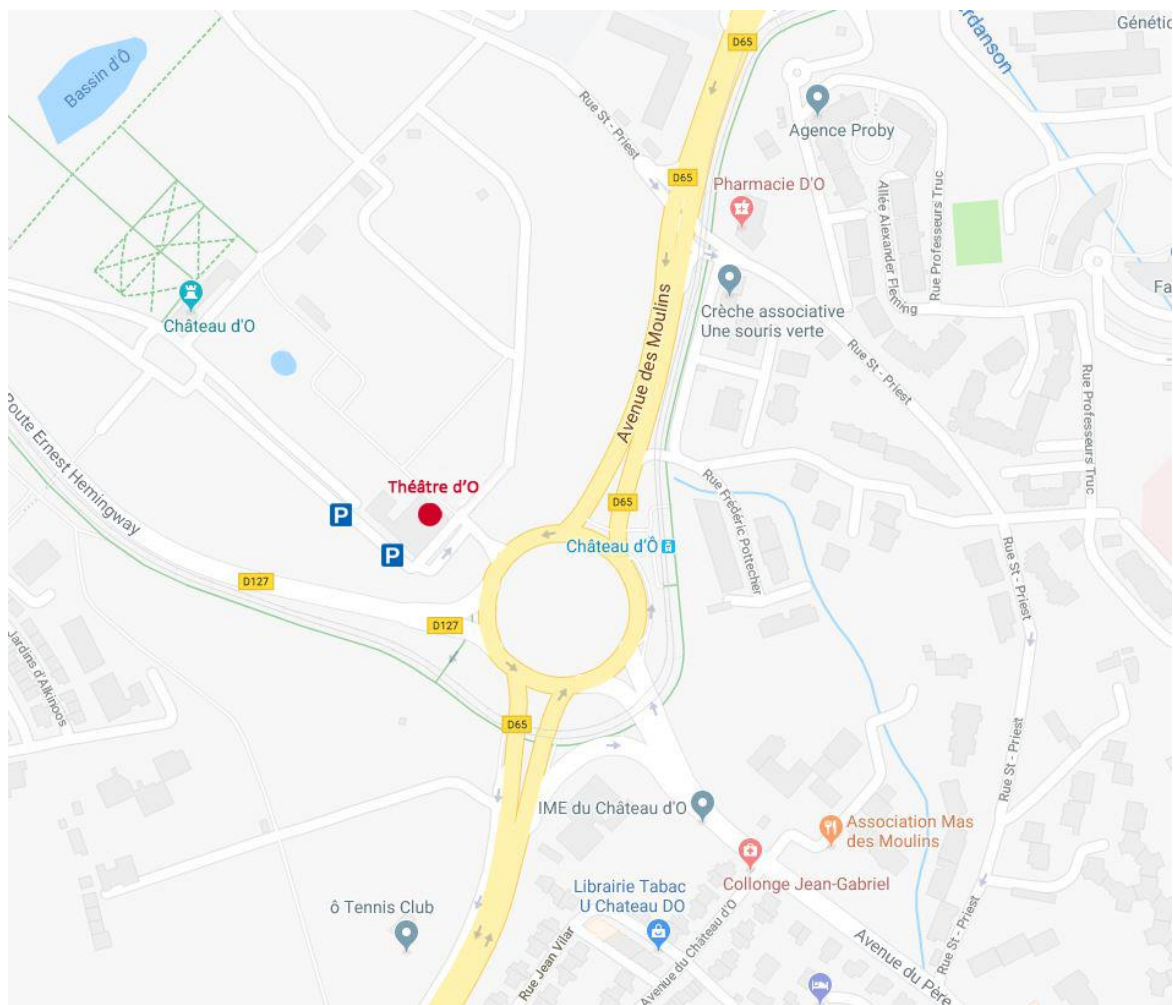

INFORMATIONS PRATIQUES POUR L'ACCÈS AU THÉÂTRE D'O

ENTRÉE SUD - Rond-point du Château d'O

Tramway : ligne 1 / arrêt château d'O

Bus : Lignes 6 et 7 / arrêt château d'O

 Gratuit

<https://www.google.fr/maps/dir//43.63154,3.841671/@43.6312752,3.7714209,12z?hl=fr>